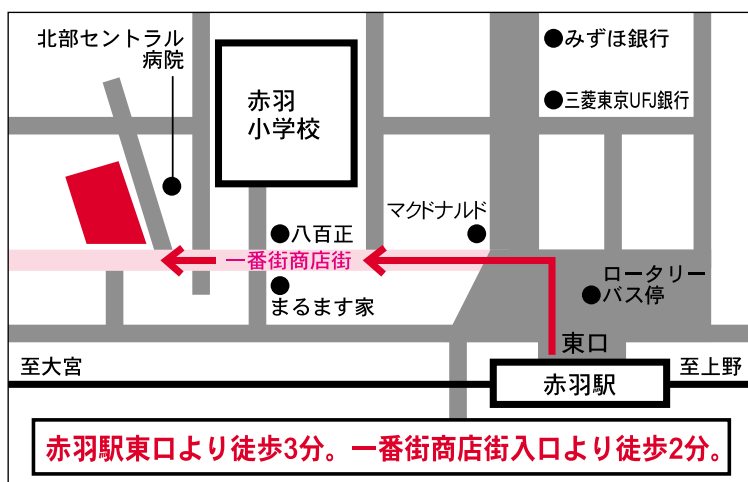

足を踏み入れた瞬間から始まる新体験。そこは癒しのユートピア。

館内設備

- ■カプセルルーム …………… 100室完備
- ■大浴場 …………… 24時間利用可能
- ■サウナルーム …………… 遠赤外線低温サウナ・高温サウナ
- ■休憩スペース …………… 液晶TV付リクライニングチェア設置
- ■仮眠スペース …………… カプセルタイプベッド設置

料金表

ビジネスタイプカプセル (サウナ無料)

- ■御宿泊 …………… 5,000円 チェック・イン16:00
  チェック・アウト11:00

カプセル (サウナ無料)

- ■御宿泊 …………… 3,300円 チェック・イン15:00
  チェック・アウト10:00
- ■御休憩7時間 …………… 2,400円 受付時間 5:00~24:00
- ■御休憩10時間 …………… 2,950円 受付時間 24:00~10:00
- ■延長/1時間 …………… 500円
- ■カプセル御宿泊回数券/3枚綴り … 9,000円 有効期間 3カ月

サウナ

- ■90分 …………… 850円 24時間ご利用可能
- ■3時間 …………… 1,300円 24時間ご利用可能
- ■10時間 …………… 2,200円 24時間ご利用可能
- ■延長/1時間 …………… 500円
- ■3時間サウナ回数券/3枚綴り … 3,300円 有効期間 3カ月

アクセス

場所等、ご不明な点がございましたらお気軽にお電話ください。

〒115-0045 東京都北区赤羽1-39-3

TEL 03-3902-7770 FAX 03-3902-1126

<http://www.asia-hd.co.jp>

赤羽駅から主要駅までのアクセス